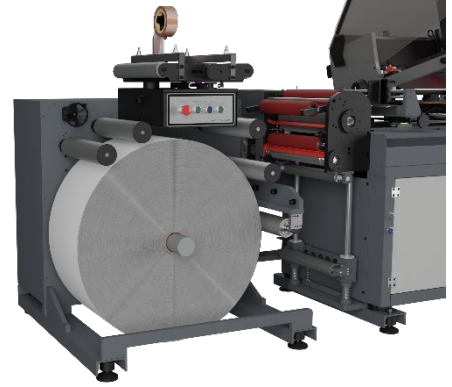

Max Kağıt Geniřlięi	360mm
Max Hız	120 adet /dk
Max Baskı Alanı	320x340
Makine Boyutları	4000x1350x1500mm

ÇÖZÜCÜ VE YARDIMCI ÇÖZÜCÜ ÜNİTESİ

- Ø 76mm ' lik havalı şaft
- Ø800mm max. bobin çapı
- Ultrasonic sensör ile kenar kontrol
- Yardımcı çözücü merdanesi
- 65Nm Tozlu fren kontrolü
- Ultrasonic sensör ile otomatik kenar kontrol
- Ek tabla ile pnömatik kağıt tutucu

BASKI ÜNİTESİ VE UV KURUTUCU

- 320x340mm baskı alanı
- Kolay kalıp takma ve pnömatik kilitleme
- Gövdeden sağ sol register ayarı
- Gövdeden çarpıtma ayarı
- Servolu Ragle hareketi ve Forse ayarı
- 25-140W/cm UV Kurutucu- Ayarlanabilir Yükseklik- Baskı Yönünde UV Pozisyon kontrolü

SARICI VE YARDIMCI SARICI ÜNİTESİ

- Ø 76mm ' lik havalı şaft
- Ø800mm max. bobin çapı
- Yardımcı sarıcı merdanesi